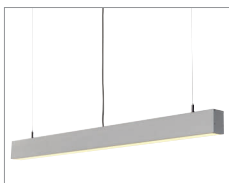

NEW

GLENOS profils aluminium (à encastrer) pour bandeaux LED