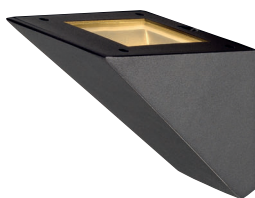

PLENUM[®] SWING

EXTÉRIEUR

NEW

PLENUM[®] SWING luminaire suspendu

Luminaire en aluminium/PVC.
E27

KEIL

EXTÉRIEUR

NEW

KEIL appliques

G9/QT

MERIDIAN BOX

EXTÉRIEUR

NEW

MERIDIAN BOX appliques avec détecteur de mouvement

Le Meridian Box est équipé d'un détecteur de mouvement doté de la technologie MR. E27

FLAC BEAM[®] LED