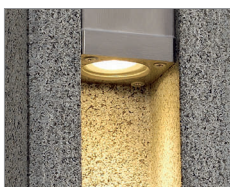

NEW

ARROCK SLOT GU10 borne en granit