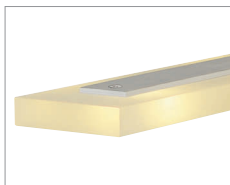

SAVONA suspension