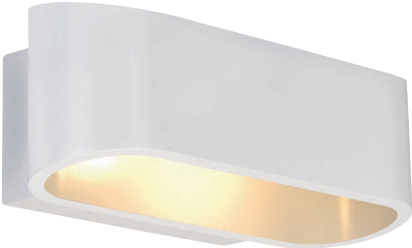

ASSO LED

NEW

ASSO LED appliques

COB LED 5W
(3000K, 350lm, IRC>80,
EEC=A+)