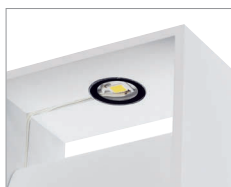

NEW

KALU TRACK pour rail 1 ou 3 allumages

pages 256, 292

LOGS IN

NEW

LED[®]
LEDTEC

LOGS IN appliques

COB LED 5W
(3000K, 300lm, IRC>80,
EEC=A)