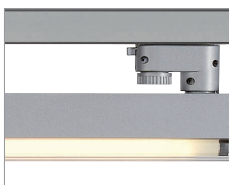

NEW

LED[®]
LEDTEC

AIR INDI appliques et plafonniers

SIGHT 54

NEW

SIGHT 54 pour rail 3 allumages

54W T5

EURO CUBE