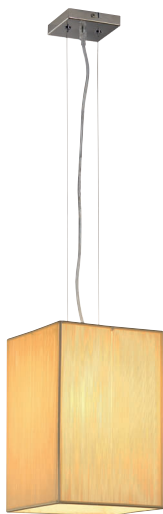

LASSON

NEW

LASSON PD-4 suspensions

Variation des effets de lumière grâce
au tissage des fils noirs et beiges.
E27