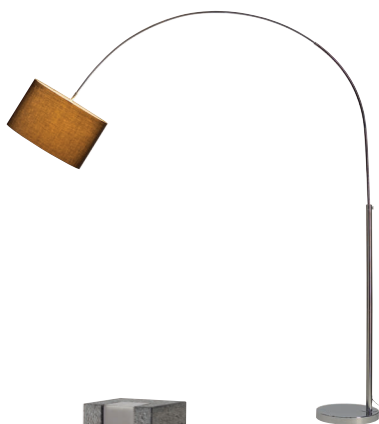

SLV®
MORE THAN LIGHT