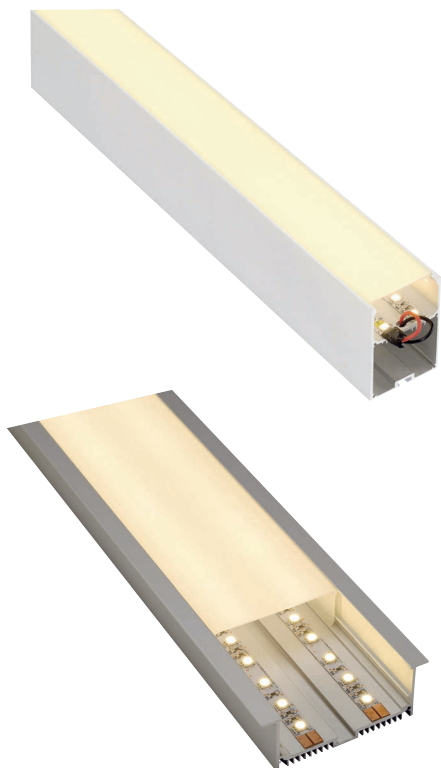

BIG WHITE 2014
light vitamins

SEV

DASAR[®] BULLSEYE

EXTÉRIEUR

NEW

DASAR[®] BULLSEYE encastré de sol QRB111

GLENOS

NEW

GLENOS profils aluminium (à encastrer) pour bandeaux LED

Le profil aluminium Glenos peut également être utilisé comme suspension grâce au kit proposé en option.

ACCESSOIRES

EASY LIM® RF MINI CONTRÔLEURS

NEW